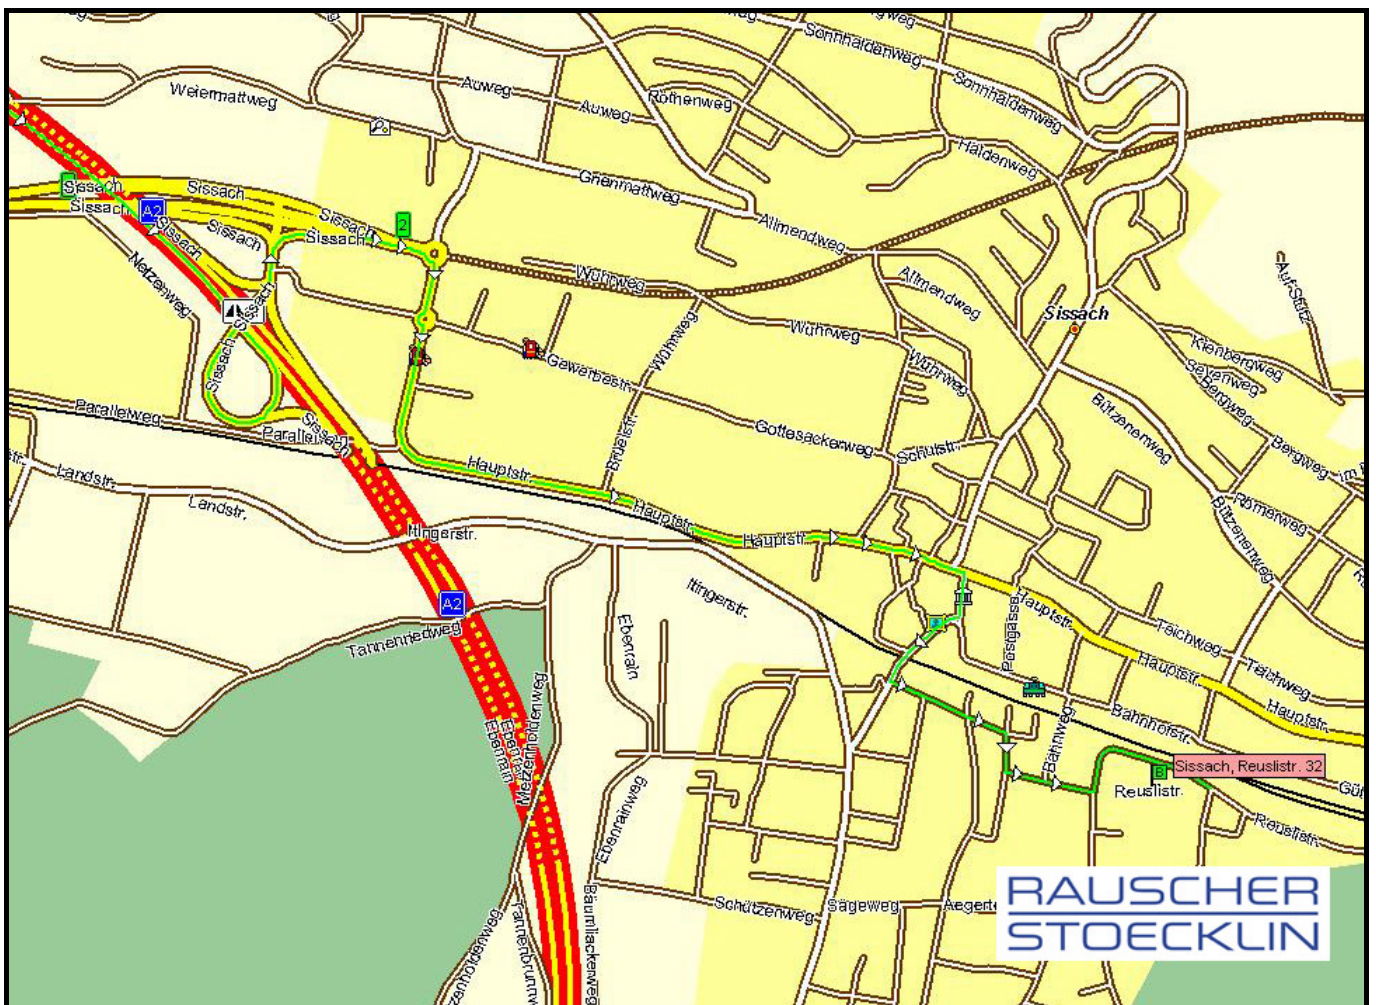

Ihr Weg zu Rauscher & Stoecklin

Mit dem Zug:

Rauscher & Stoecklin befindet sich direkt beim Bahnhof Sissach.

Mit dem Auto:

Von der Autobahn A2 kommend nehmen Sie die Ausfahrt Sissach, fahren Richtung Sissach bis zur Kreuzung beim Hotel Sonne.

Direkt nach dem Hotel Sonne biegen Sie rechts ab. Nach der Bahnunterführung biegen Sie links ab und fahren ca. 300m bis zu unserem Firmengebäude.

Besucherparkplätze finden Sie direkt vor dem Haupteingang.